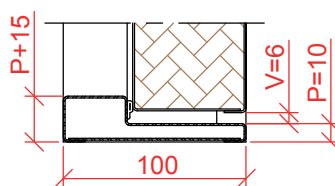

Ståldörr oklassad

TRÖSKELTYP 2 STANDARD

Fakta

- Ståldörr, slät
- Vit, RAL 9010
- U-värde 1,6
- Lås Dorma DL712
- Gångjärn, rostfria
- Tröskel 25 mm, rostfri
- Karm 100 mm, vit, foderbildande utvändigt
- Vikt 70 kg (9x21 inkl karm)
- A-mått 62 mm
- B-mått 35 mm
- Min-Max 7-14x18-29
- Förmonterade karmhylsor
- Förstärkt för dörrstängare

PVC DL86 (BJÖRK)

PVC DL1 (EK)

PVC DL5 (MAHOGRNY)

PVC DL96E (TEAK)

Ståldörrar med PVC-yta är endast avsedda för inomhusbruk

Glasning

Som tillval erbjuder vi glasning på samtliga ståldörrar.

Glas 1 (400 x 700 mm)

Glas 2 (400 x 1700 mm)

Glas 3 (D400)